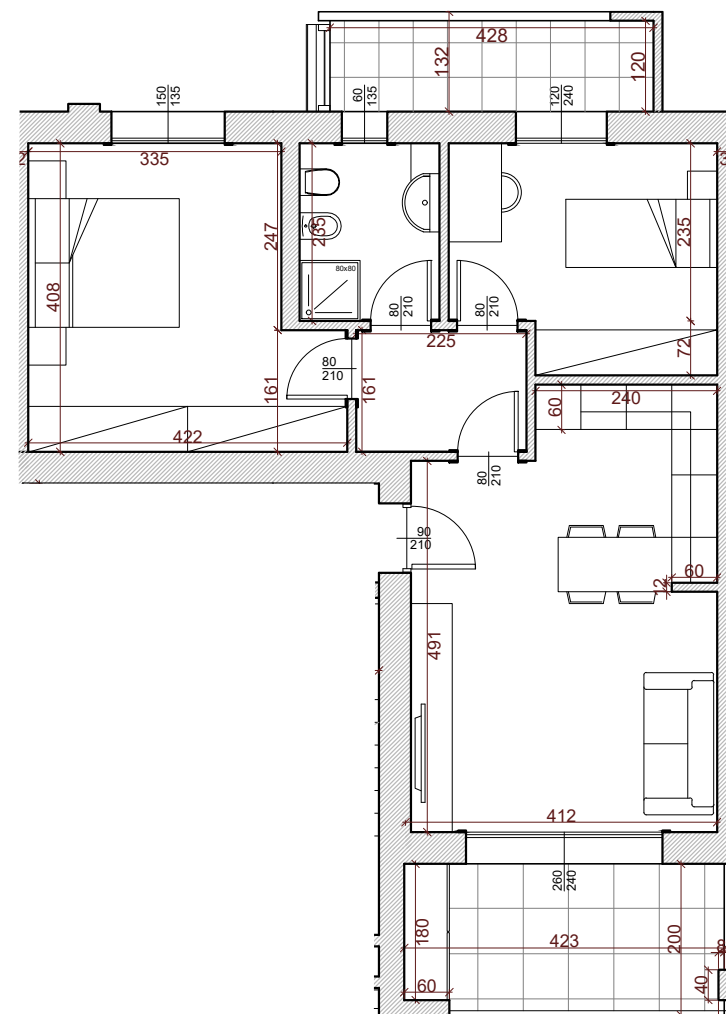

# Appartamento 2.24 - 1 - 2 - LIL70

**FOR SALE**  
Trilocale

Sup. appartamento  
70 m<sup>2</sup>

Area esterna  
13,8 m<sup>2</sup>

Camere  
2

Bagni  
1

Piano  
Secondo