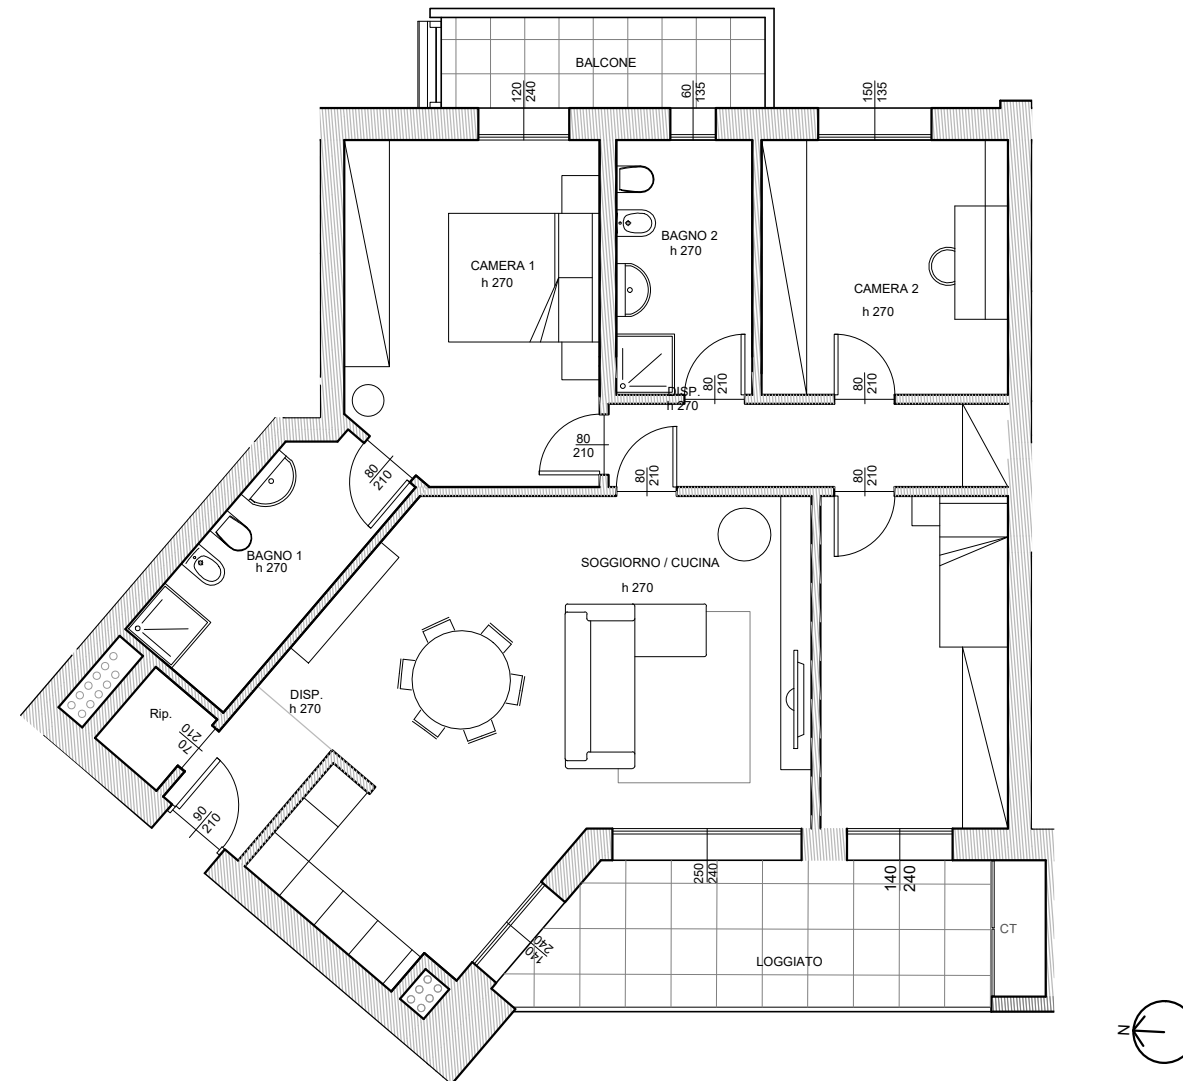

Appartamento 2.42 - L - 4 - CREM

Variante Quadrilocale

FOR SALE
Quadrilocale

Sup. appartamento
110,6 m²

Area esterna
18,4 m²

Camere
3

Bagni
2

Piano
Quarto