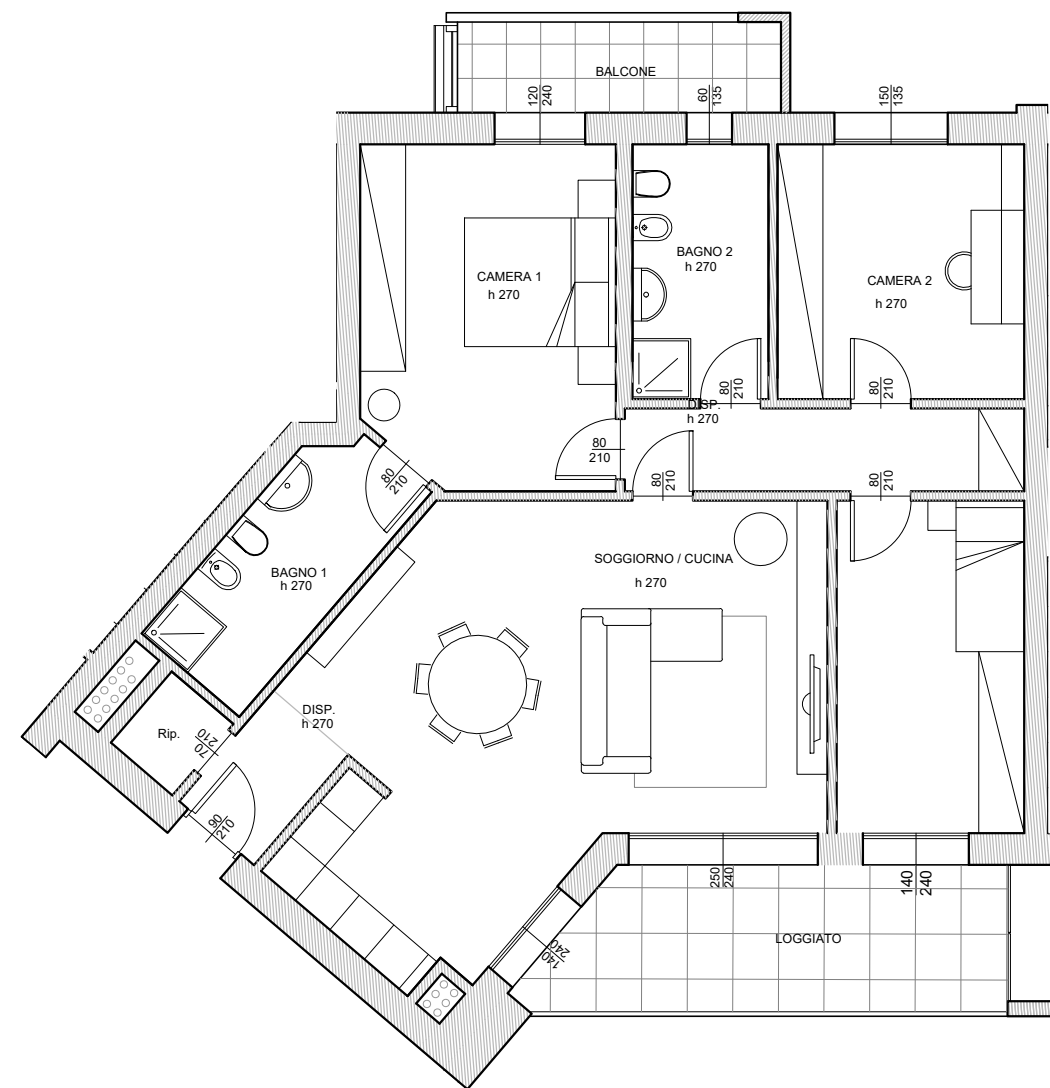

Appartamento 2.39 - L - 3 - CREM

Variante Quadrilocale

FOR SALE
Quadrilocale

Sup. appartamento
110,6 m²

Area esterna
18,4 m²

Camere
3

Bagni
2

Piano
Terzo