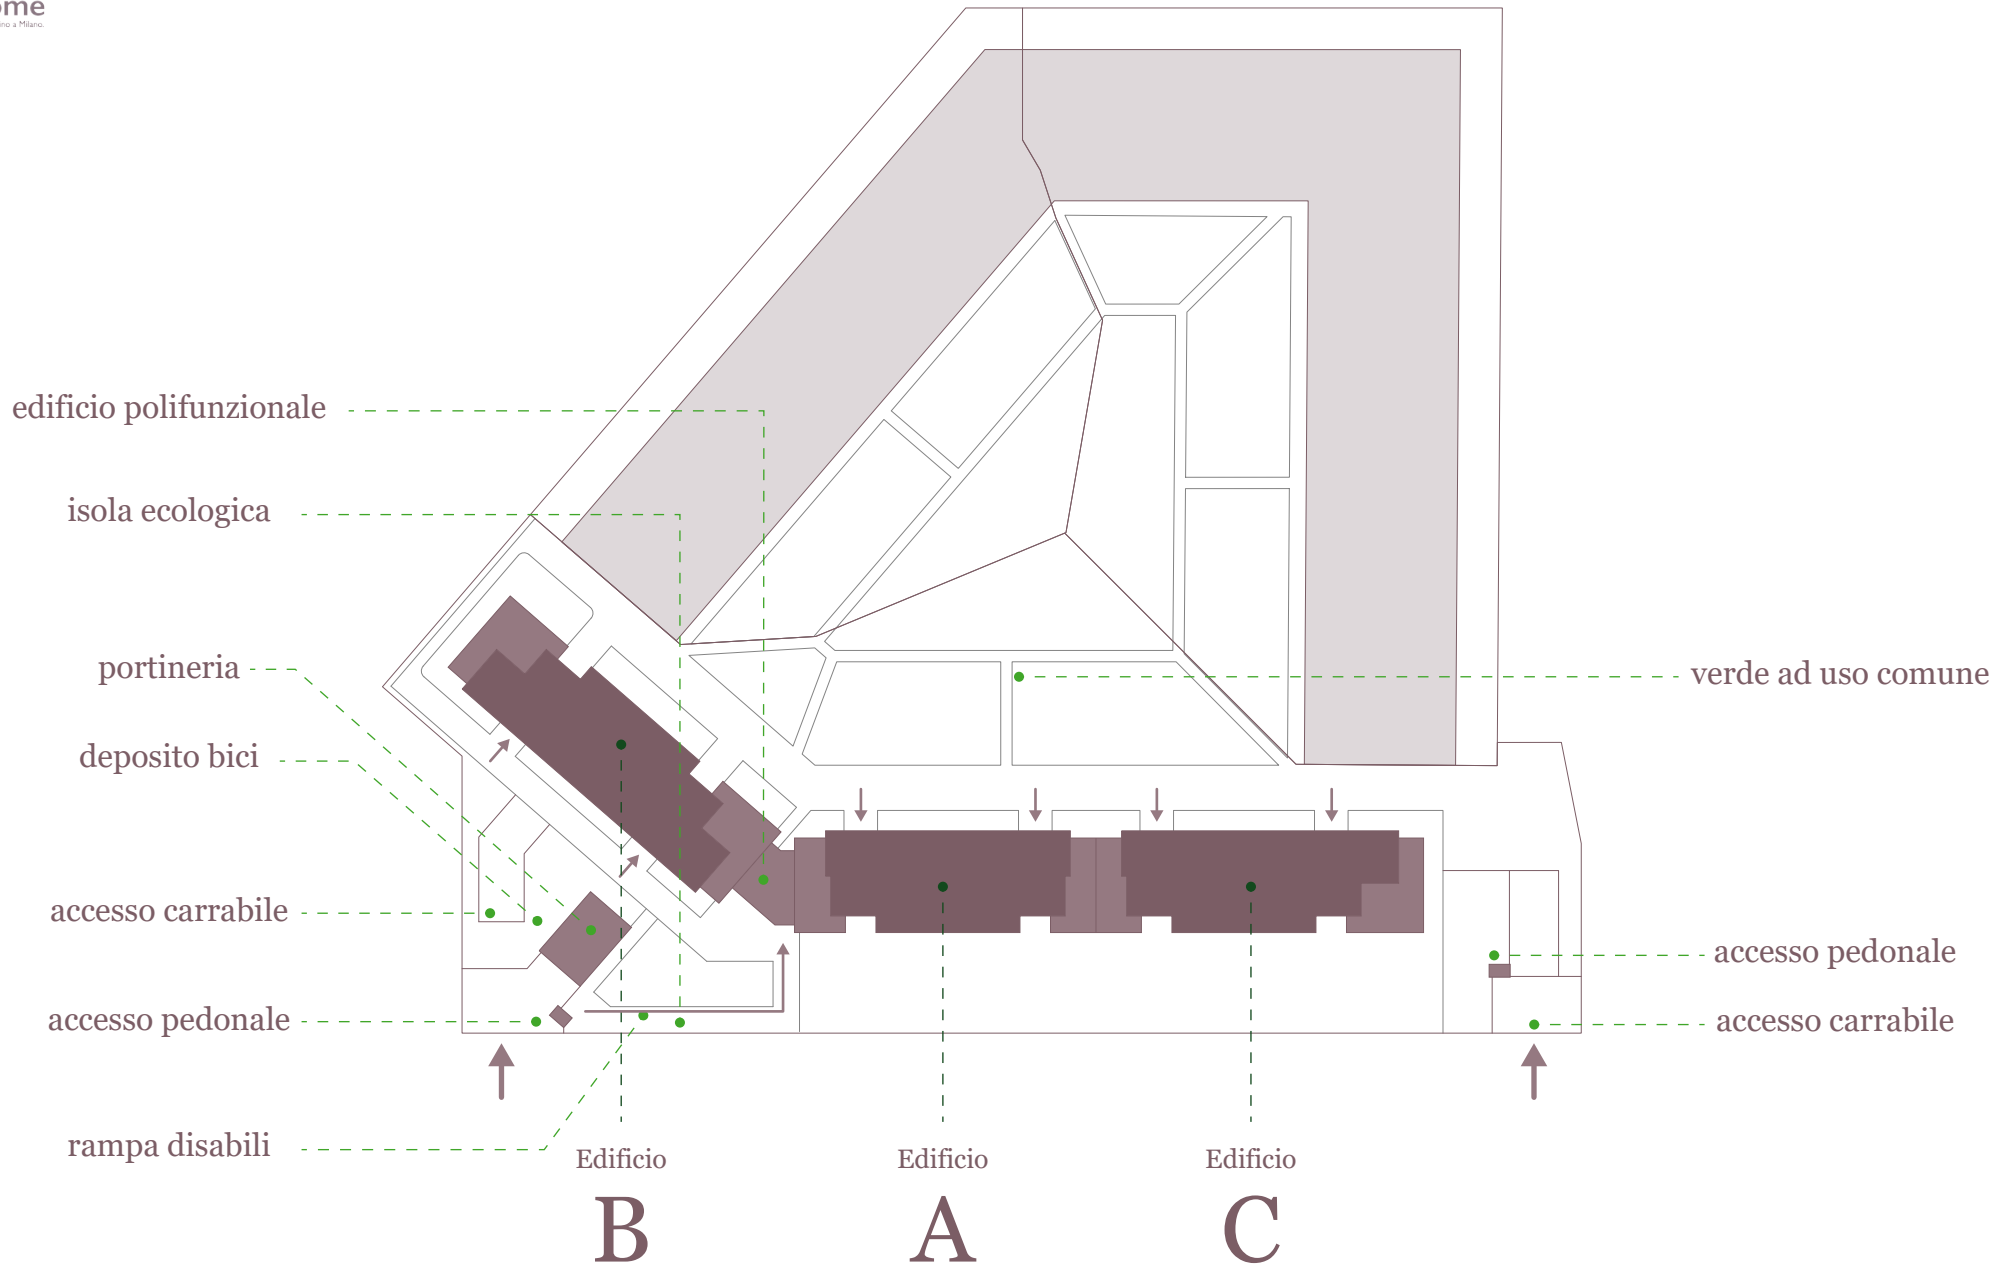

Trilocale

sup. appartamento
da 68,8 m²

loggiato - balcone
17,2 m²

camere
2

bagni
1

piano
1°-2°-3°

Piano

4

Piano

3

Piano

2

Piano

1

Piano

0

Piano

-1