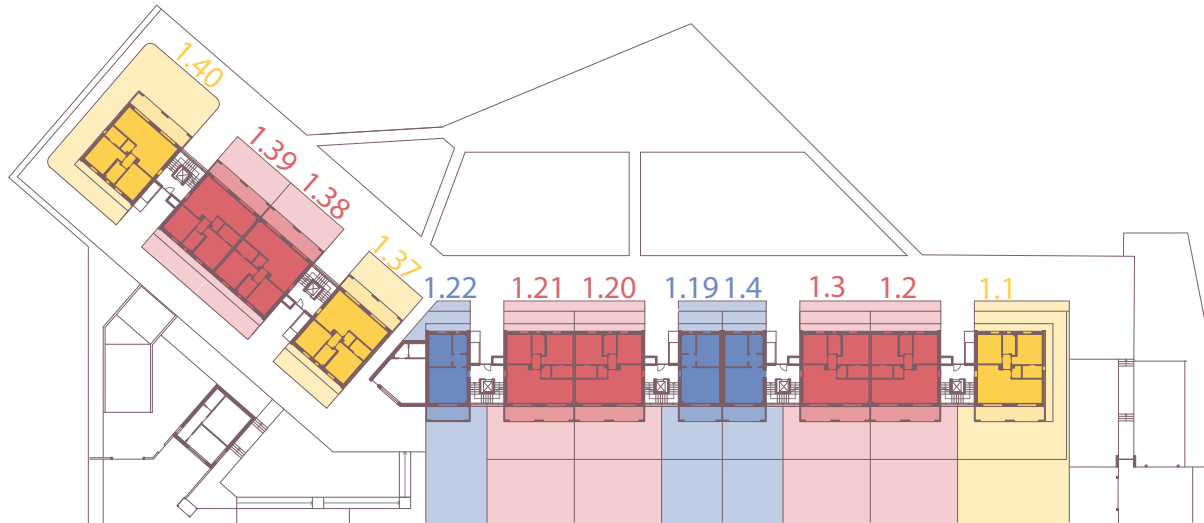

Trilocale

sup. appartamento
da 68,8 m²

loggiato - balcone
17,2 m²

camere
2

bagni
1

piano
1°-2°-3°

Piano

4

Piano

3

Piano

2

Piano

1

Piano

0

Piano

-1