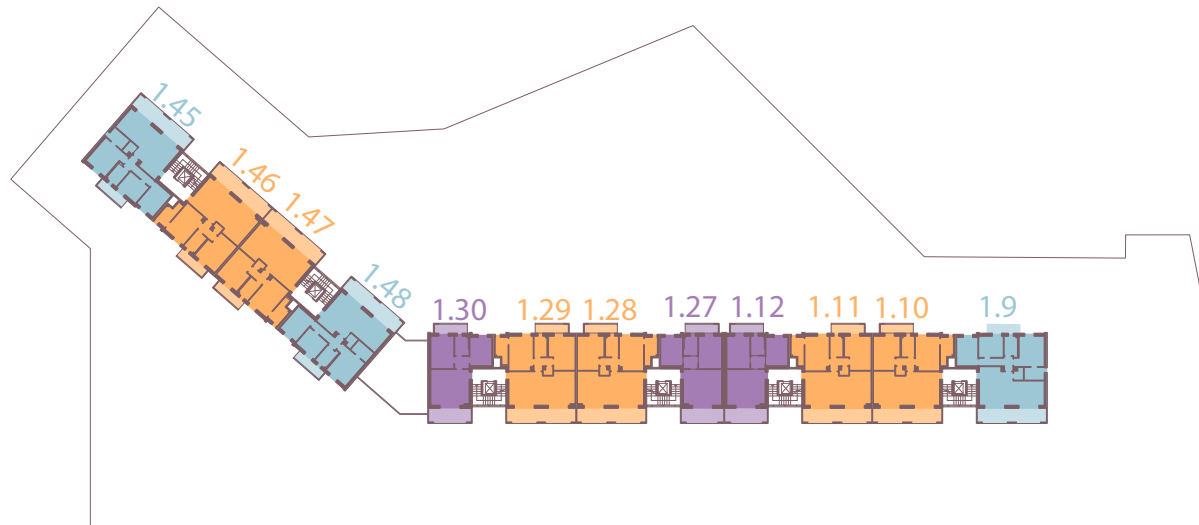

Trilocale

sup. appartamento
da 68,8 m²

loggiato - balcone
17,2 m²

camere
2

bagni
1

piano
1°-2°-3°

Piano

4

Piano

3

Piano

2

Piano

1

Piano

0

Piano

-1