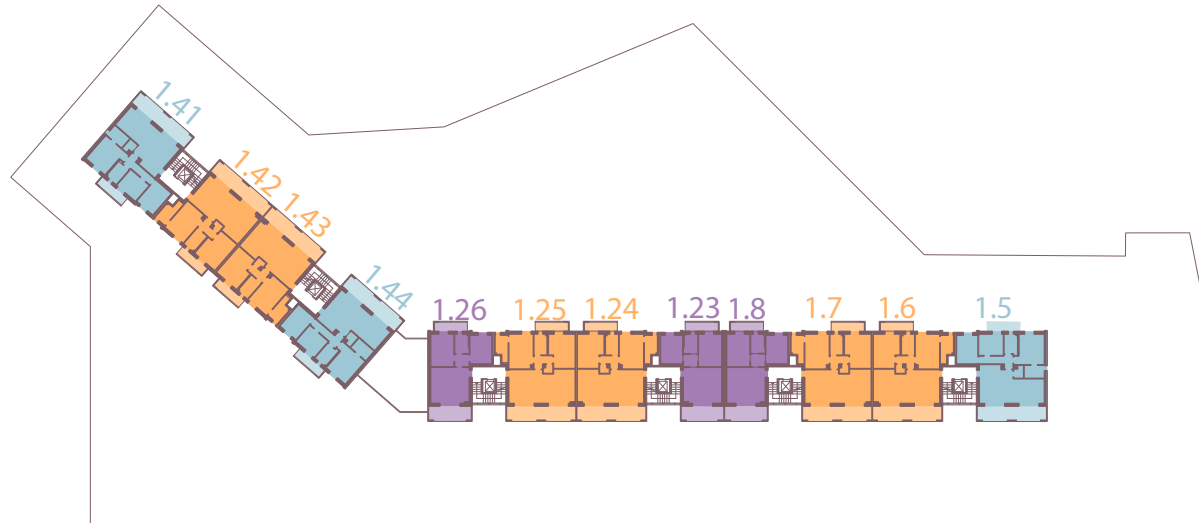

Trilocale

sup. appartamento
da 68,8 m²

loggiato - balcone
17,2 m²

camere
2

bagni
1

piano
1°-2°-3°

Piano

4

Piano

3

Piano

2

Piano

1

Piano

0

Piano

-1