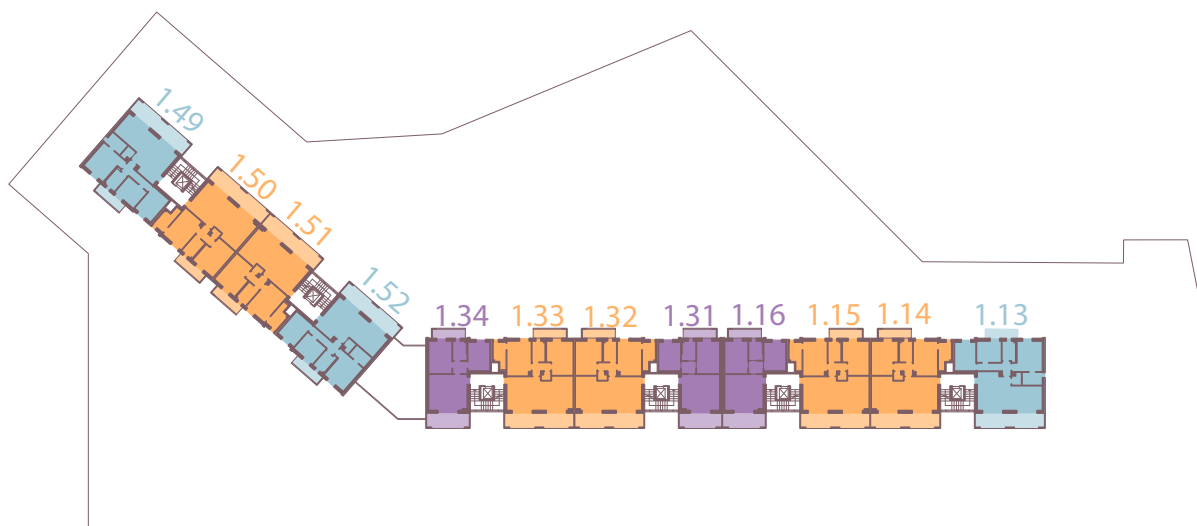

Trilocale

sup. appartamento
da 68,8 m²

loggiato - balcone
17,2 m²

camere
2

bagni
1

piano
1°-2°-3°

Piano

4

Piano

3

Piano

2

Piano

1

Piano

0

Piano

-1