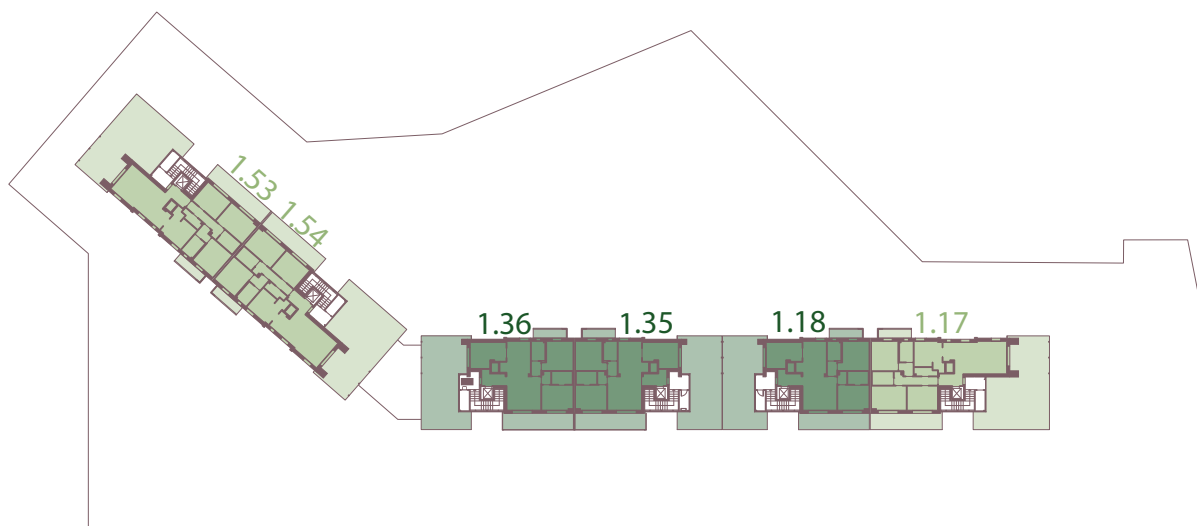

Trilocale

sup. appartamento
da 68,8 m²

loggiato - balcone
17,2 m²

camere
2

bagni
1

piano
1°-2°-3°

Piano

4

Piano

3

Piano

2

Piano

1

Piano

0

Piano

-1