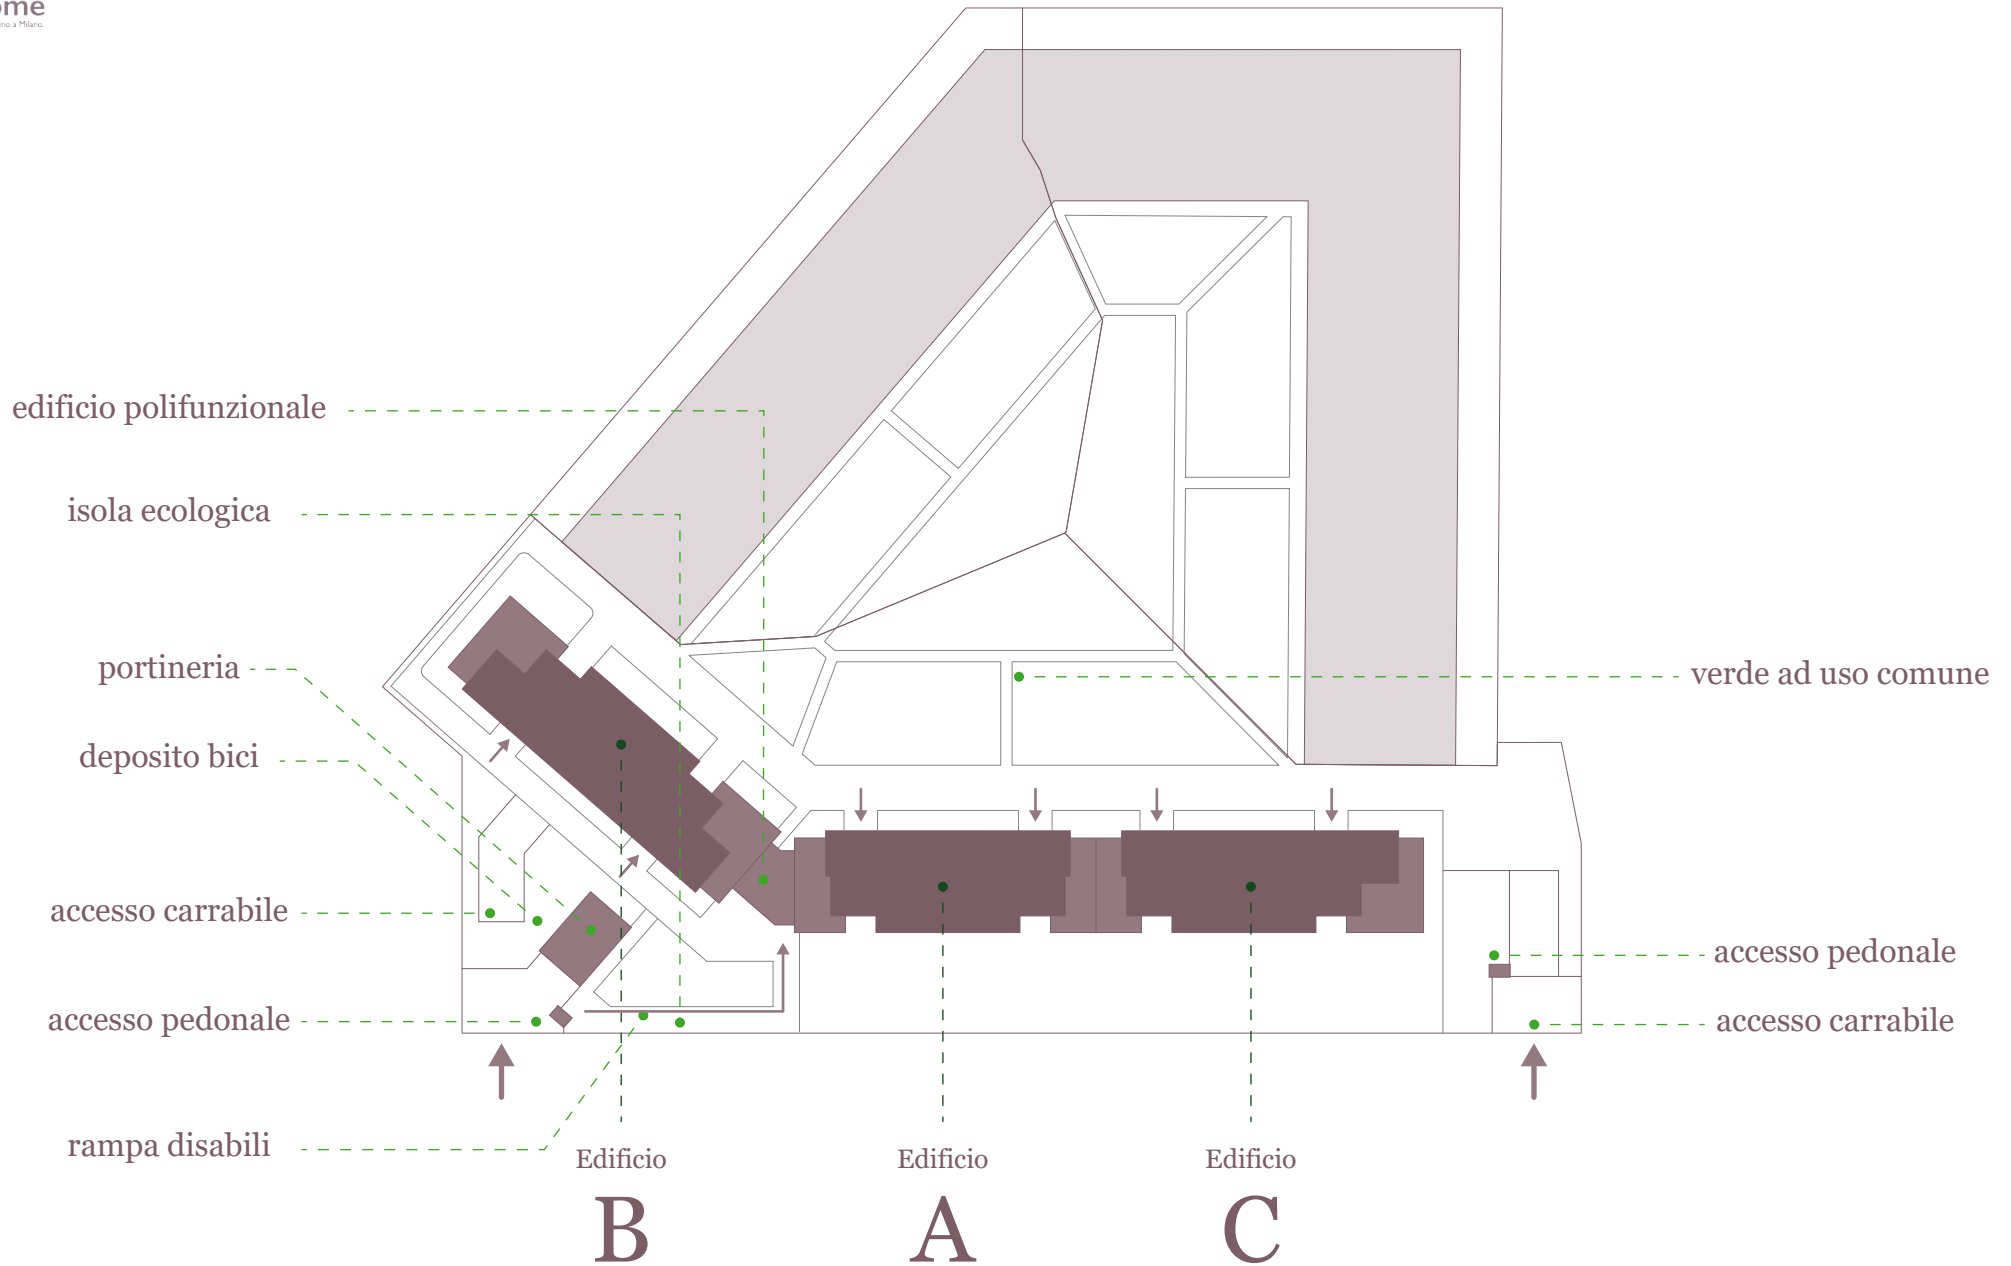

Attico

sup. appartamento
116,9 m²

terrazzo
da 63m²

loggiato - balcone
26,6 m²

camere
2

bagni
2

piano
4^o

Piano

4

Piano

3

Piano

2

Piano

1

Piano

0

Piano

-1