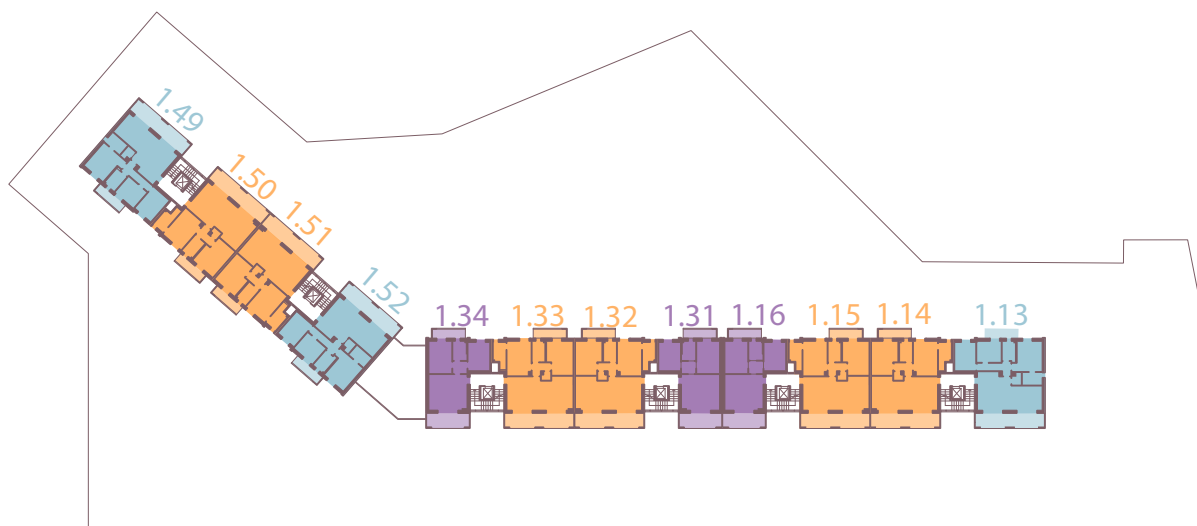

Attico

sup. appartamento
116,9 m²

terrazzo
da 63m²

loggiato - balcone
26,6 m²

camere
2

bagni
2

piano
4^o

Piano

4

Piano

3

Piano

2

Piano

1

Piano

0

Piano

-1