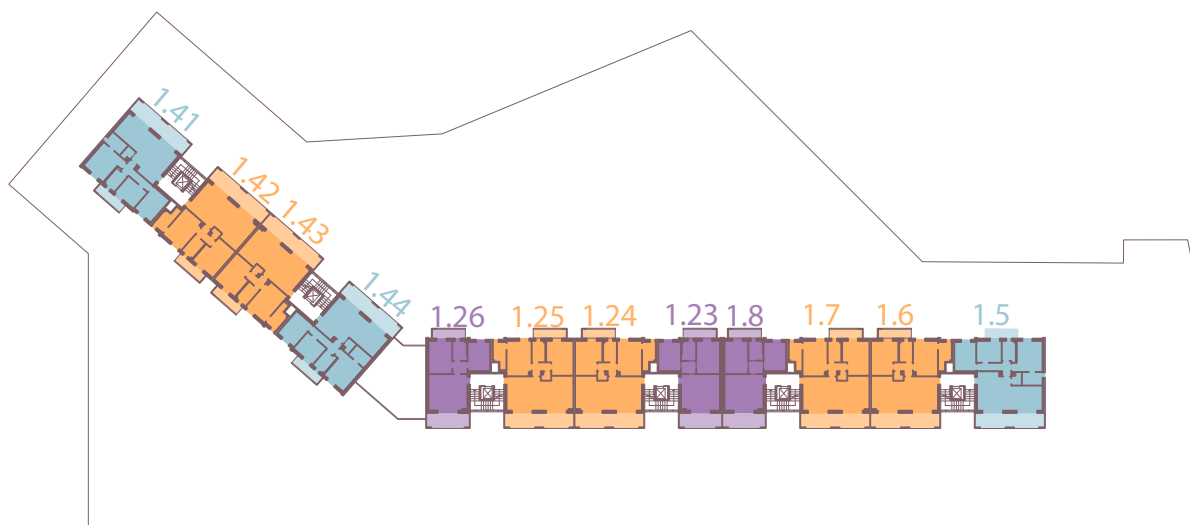

Attico

sup. appartamento
116,9 m²

terrazzo
da 63m²

loggiato - balcone
26,6 m²

camere
2

bagni
2

piano
4^o

Piano

4

Piano

3

Piano

2

Piano

1

Piano

0

Piano

-1