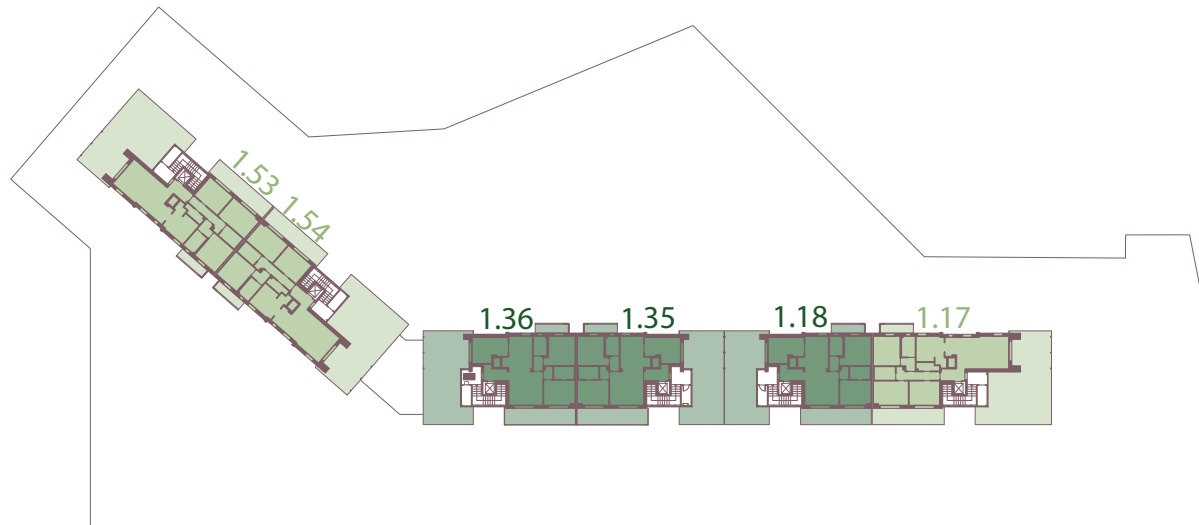

Attico

sup. appartamento
116,9 m²

terrazzo
da 63m²

loggiato - balcone
26,6 m²

camere
2

bagni
2

piano
4^o

Piano

4

Piano

3

Piano

2

Piano

1

Piano

0

Piano

-1