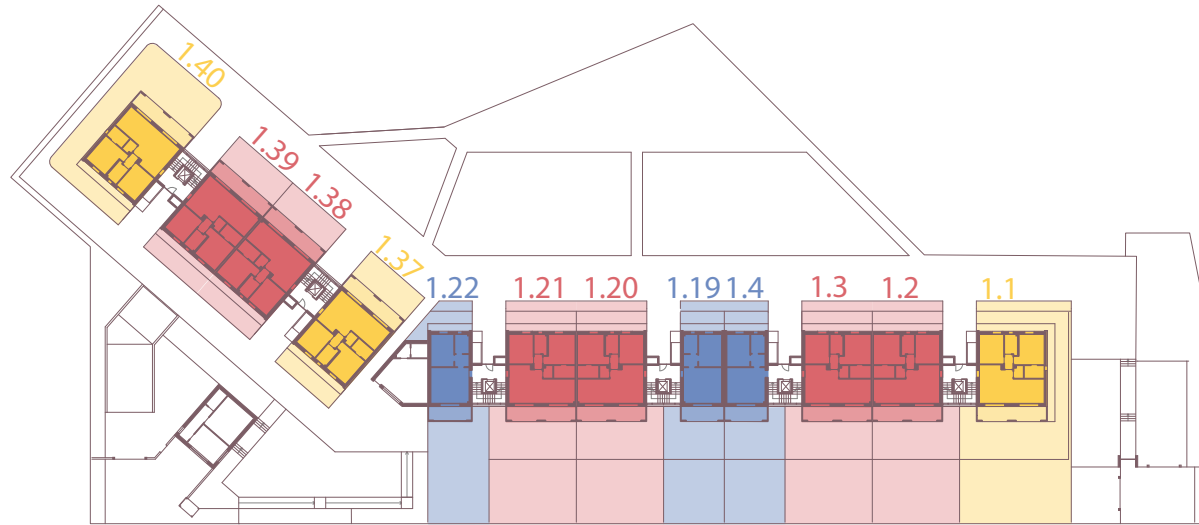

Attico

sup. appartamento
116,9 m²

terrazzo
da 63m²

loggiato - balcone
26,6 m²

camere
2

bagni
2

piano
4^o

Piano

4

Piano

3

Piano

2

Piano

1

Piano

0

Piano

-1