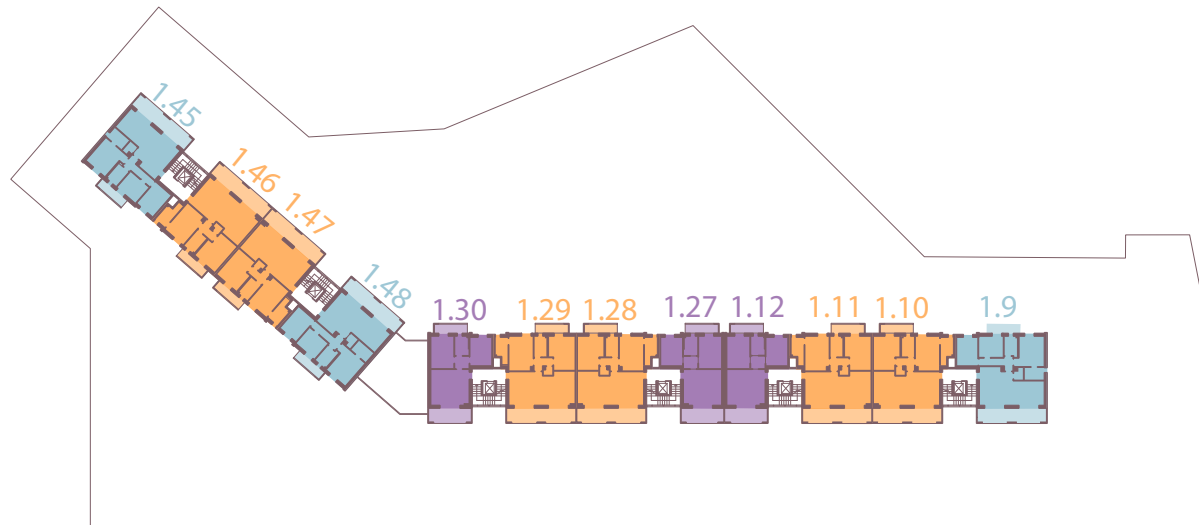

Attico

sup. appartamento
116,9 m²

terrazzo
da 63m²

loggiato - balcone
26,6 m²

camere
2

bagni
2

piano
4^o

Piano

4

Piano

3

Piano

2

Piano

1

Piano

0

Piano

-1