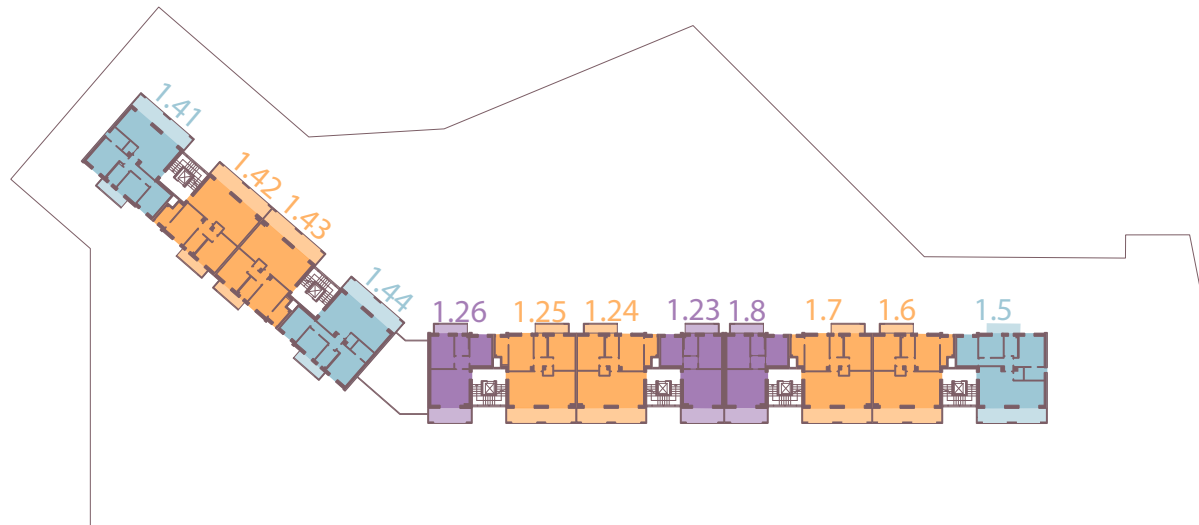

* in questa tipologia il secondo bagno può essere finestrato o non finestrato a seconda della posizione dell'unità all'interno dell'edificio.

 **Trilocale con giardino**

 **sup. appartamento**
92,3 m²

 **loggiato**
18,7 m²

 **giardino da**
60 m²

 **camere**
2

 **bagni**
2

 **piano terra**

Piano

4

Piano

3

Piano

2

Piano

1

Piano

0

Piano

-1