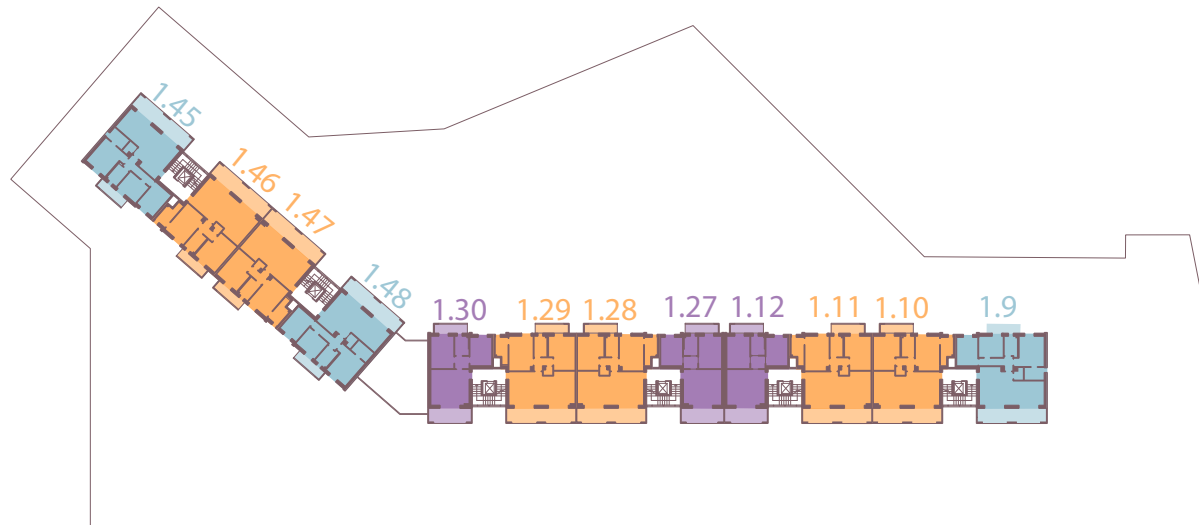

* in questa tipologia il secondo bagno può essere finestrato o non finestrato a seconda della posizione dell'unità all'interno dell'edificio.

 **Trilocale con giardino**

 **sup. appartamento**
92,3 m²

 **loggiato**
18,7 m²

 **giardino da**
60 m²

 **camere**
2

 **bagni**
2

 **piano terra**

Piano

4

Piano

3

Piano

2

Piano

1

Piano

0

Piano

-1