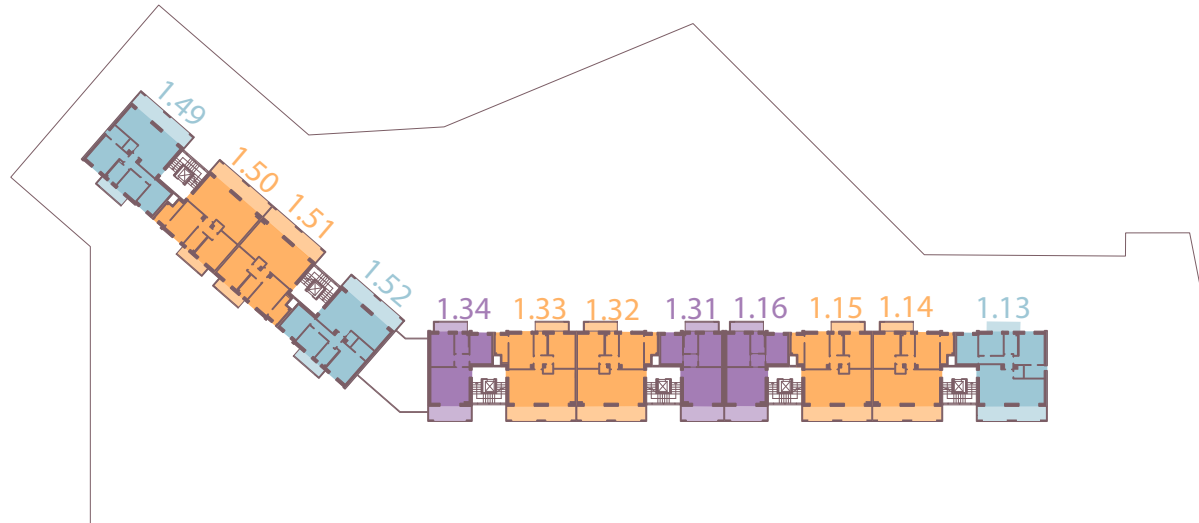

* in questa tipologia il secondo bagno può essere finestrato o non finestrato a seconda della posizione dell'unità all'interno dell'edificio.

 **Trilocale con giardino**

 **sup. appartamento**
92,3 m²

 **loggiato**
18,7 m²

 **giardino da**
60 m²

 **camere**
2

 **bagni**
2

 **piano terra**

Piano

4

Piano

3

Piano

2

Piano

1

Piano

0

Piano

-1