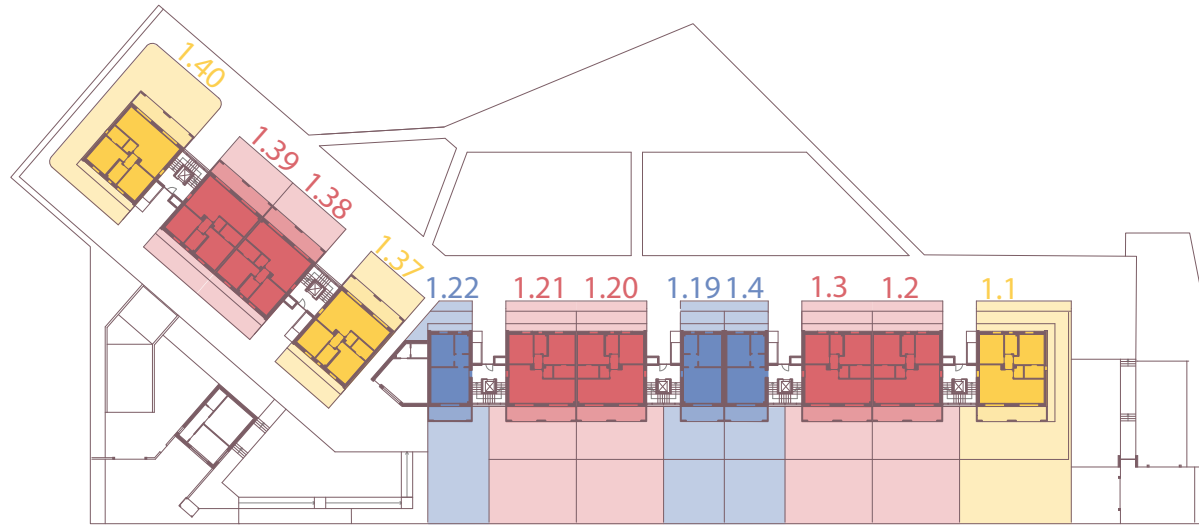

* in questa tipologia il secondo bagno può essere finestrato o non finestrato a seconda della posizione dell'unità all'interno dell'edificio.

 **Trilocale con giardino**

 **sup. appartamento**
92,3 m²

 **loggiato**
18,7 m²

 **giardino da**
60 m²

 **camere**
2

 **bagni**
2

 **piano terra**

Piano

4

Piano

3

Piano

2

Piano

1

Piano

0

Piano

-1