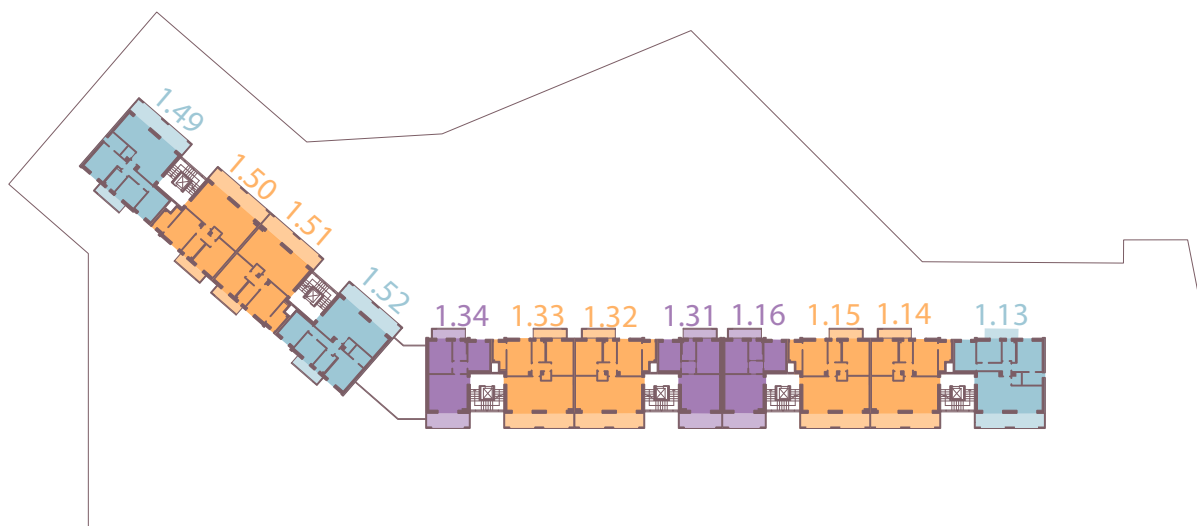

\* in questa tipologia il secondo bagno può essere finestrato o non finestrato a seconda della posizione dell'unità all'interno dell'edificio.

Trilocale

sup. appartamento  
97,3 m<sup>2</sup>

loggiato - balcone  
24,3 m<sup>2</sup>

camere  
2

bagni  
2

piano  
1°-2°-3°

Piano

4

Piano

3

Piano

2

Piano

1

Piano

0

Piano

-1