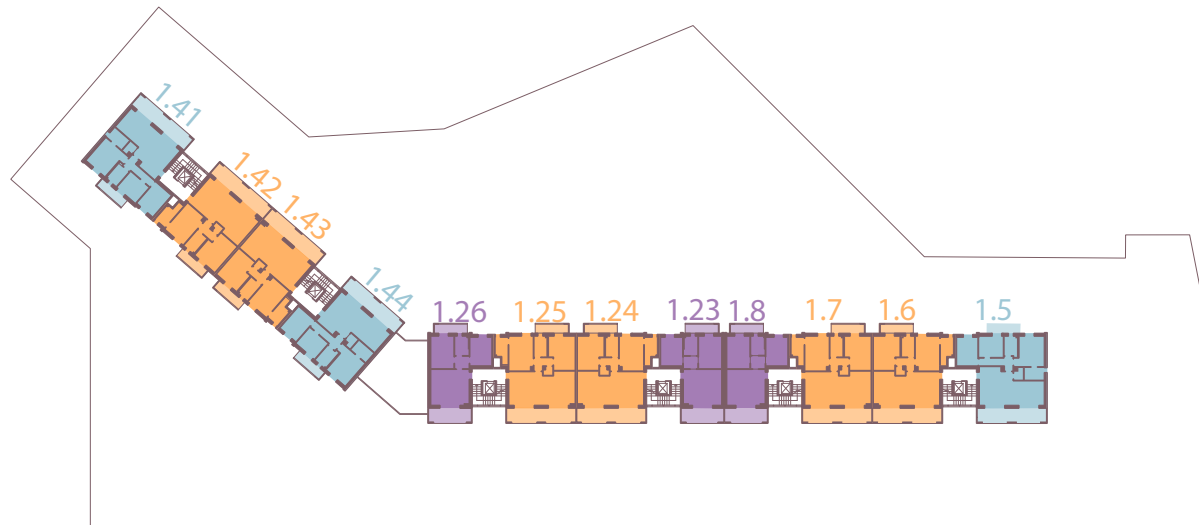

\* in questa tipologia il secondo bagno può essere finestrato o non finestrato a seconda della posizione dell'unità all'interno dell'edificio.

Trilocale

sup. appartamento  
97,3 m<sup>2</sup>

loggiato - balcone  
24,3 m<sup>2</sup>

camere  
2

bagni  
2

piano  
1°-2°-3°

Piano

4

Piano

3

Piano

2

Piano

1

Piano

0

Piano

-1