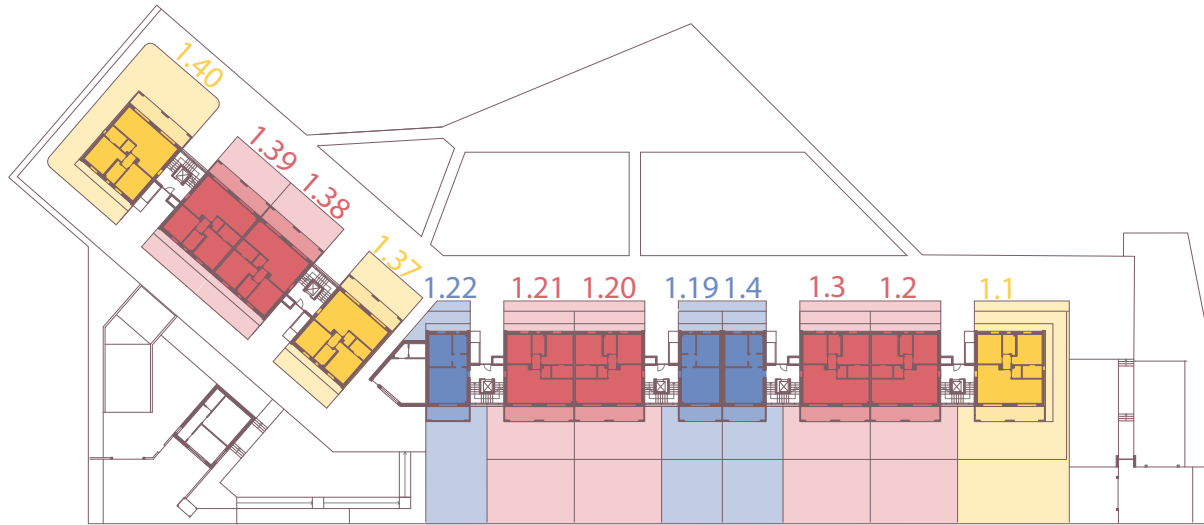

\* in questa tipologia il secondo bagno può essere finestrato o non finestrato a seconda della posizione dell'unità all'interno dell'edificio.

Trilocale

sup. appartamento  
97,3 m<sup>2</sup>

loggiato - balcone  
24,3 m<sup>2</sup>

camere  
2

bagni  
2

piano  
1°-2°-3°

Piano

4

Piano

3

Piano

2

Piano

1

Piano

0

Piano

-1