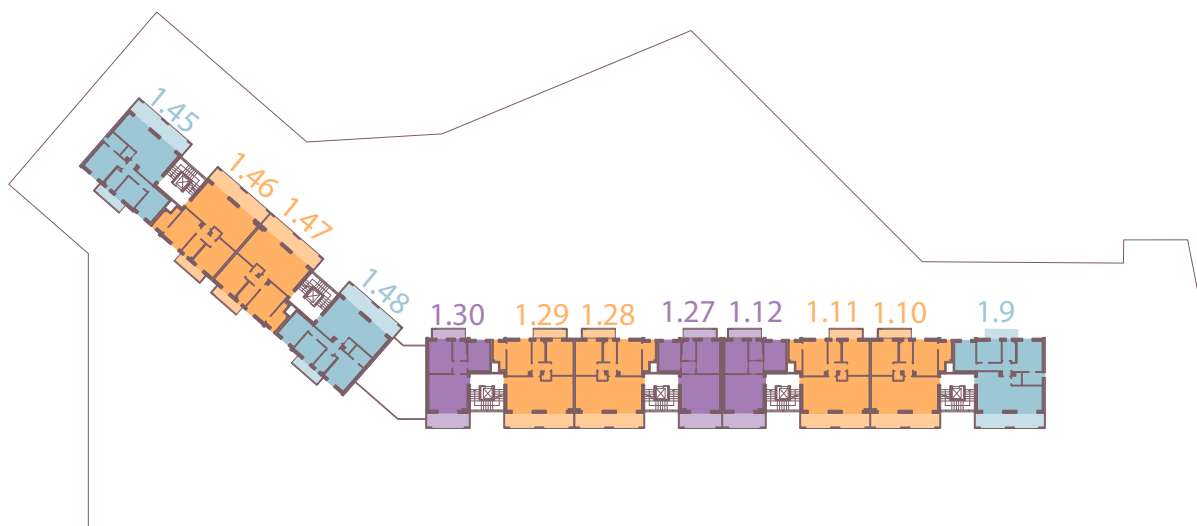

\* in questa tipologia il secondo bagno può essere finestrato o non finestrato a seconda della posizione dell'unità all'interno dell'edificio.

Trilocale

sup. appartamento  
97,3 m<sup>2</sup>

loggiato - balcone  
24,3 m<sup>2</sup>

camere  
2

bagni  
2

piano  
1°-2°-3°

Piano

4

Piano

3

Piano

2

Piano

1

Piano

0

Piano

-1