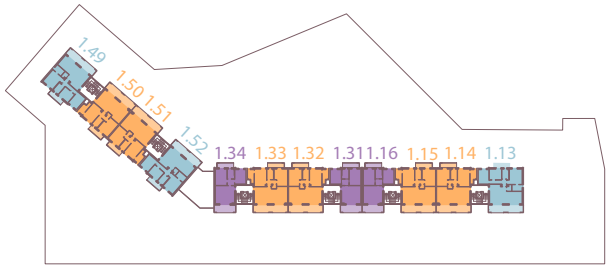

Appartamento
Viola

Trilocale

sup. appartamento

da 68,8

loggiato - balcone

17,2 m²

camere

2

bagni

1

piano

1^o-2^o-3^o

BoHome

Vicino alla natura, vicino a Milano.

Tipologie

Piano

4

Piano

3

Piano

2

Piano

1

Piano