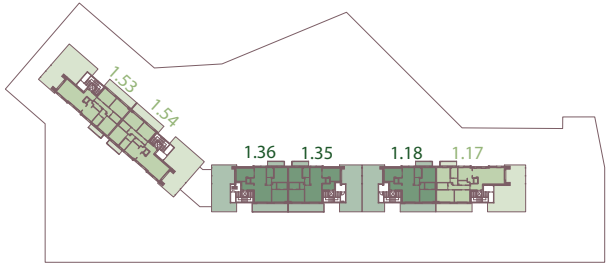

Appartamento
Viola

Trilocale

sup. appartamento

da 68,8

loggiato - balcone

17,2 m²

camere

2

bagni

1

piano

1^o-2^o-3^o

BoHome

Vicino alla natura, vicino a Milano.

Tipologie

Piano

4

Piano

3

Piano

2

Piano

1

Piano