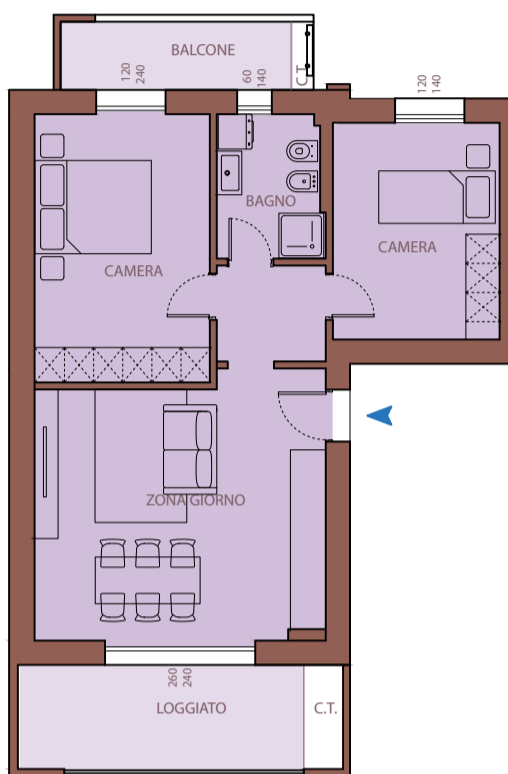

Appartamento
Viola

Trilocale

sup. appartamento

da 68,8

loggiato - balcone

17,2 m²

camere

2

bagni

1

piano

1^o-2^o-3^o

BoHome

Vicino alla natura, vicino a Milano.

Tipologie

Piano

4

Piano

3

Piano

2

Piano

1

Piano