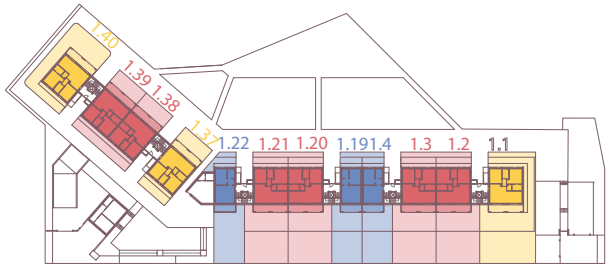

Appartamento
Viola

Trilocale

sup. appartamento

da 68,8

loggiato - balcone

17,2 m²

camere

2

bagni

1

piano

1^o-2^o-3^o

BoHome

Vicino alla natura, vicino a Milano.

Tipologie

Piano

4

Piano

3

Piano

2

Piano

1

Piano

0

Piano

-1