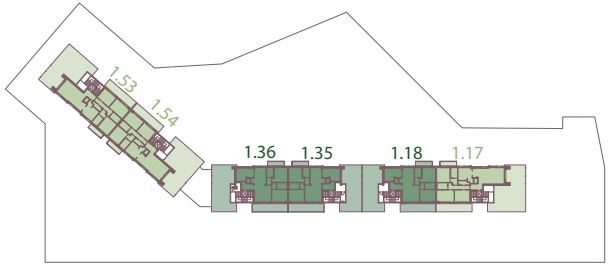

Appartamento

Rosso

Trilocale con giardino

sup. appartamento

91,3 m²

loggiato

18,7 m²

giardino a partire da

Vicino alla natura, vicino a Milano.

Tipologie

Piano

4

Piano

3

Piano

2

Piano

1

Piano

0

Piano

-1