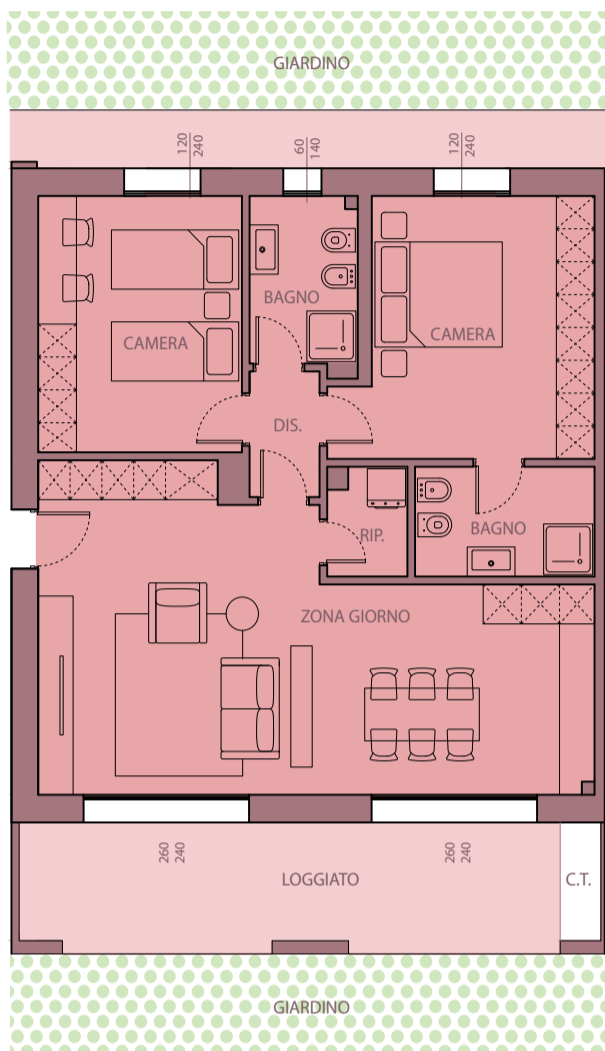

Appartamento

Rosso

Trilocale con giardino

sup. appartamento

91,3 m²

loggiato

18,7 m²

giardino a partire da

62 m²

camere

2

bagni

2

piano

terra

BoHome

Vicino alla natura, vicino a Milano.

Tipologie

Piano

4

Piano

3

Piano

2

Piano

1

Piano

0

Piano

-1