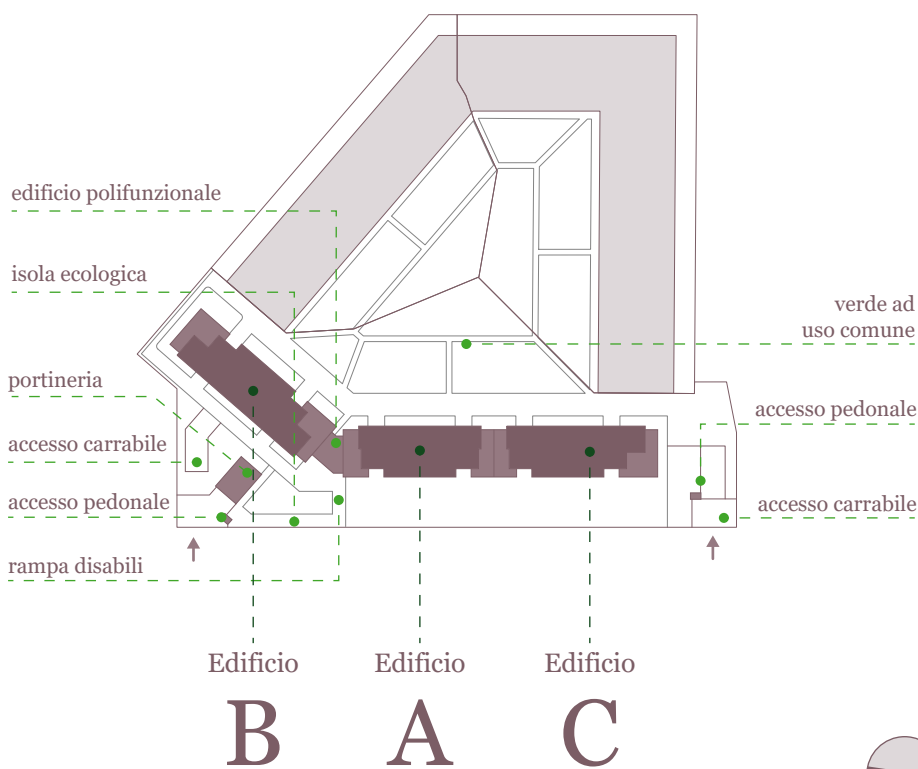

Appartamento  
**Giallo**

\* in questa tipologia il secondo bagno può essere finestrato o non finestrato a seconda della posizione dell'unità all'interno dell'edificio.

## Trilocale con giardino

sup. appartamento **92,3 m<sup>2</sup>**

loggiato **18,7 m<sup>2</sup>**

giardino a partire da **60 m<sup>2</sup>**

camere **2**

bagni **2**

piano **terra**

# Tipologie

Piano

4

Piano

3

Piano

2

Piano